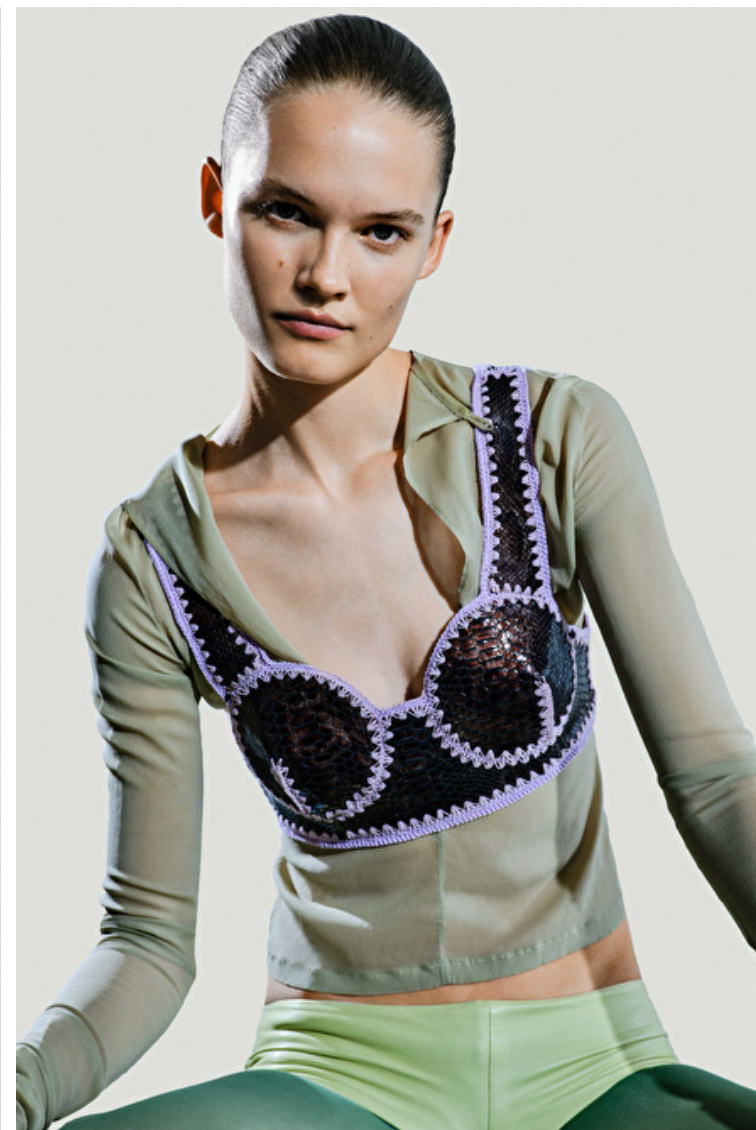

## ELSEMARIE RIIS

Height 178cm / 5' 10.0"

Bust 80cm / 31.5"

Waist 63cm / 25"

Hips 89cm / 35"

Shoes EU/US/UK 39 / 8 / 6

Eyes Green

Hair Blond