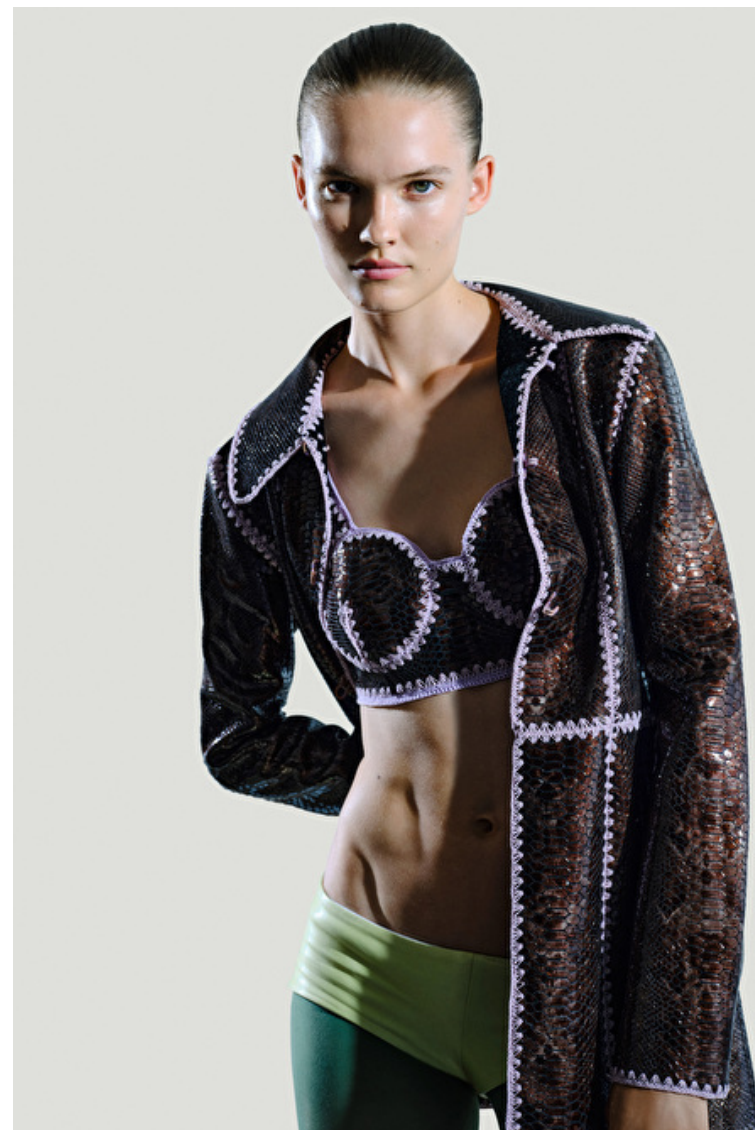

## ELSEMARIE RIIS

Height 178cm / 5' 10.0"

Bust 80cm / 31.5"

Waist 63cm / 25"

Hips 89cm / 35"

Shoes EU/US/UK 39 / 8 / 6

Eyes Green

Hair Blond