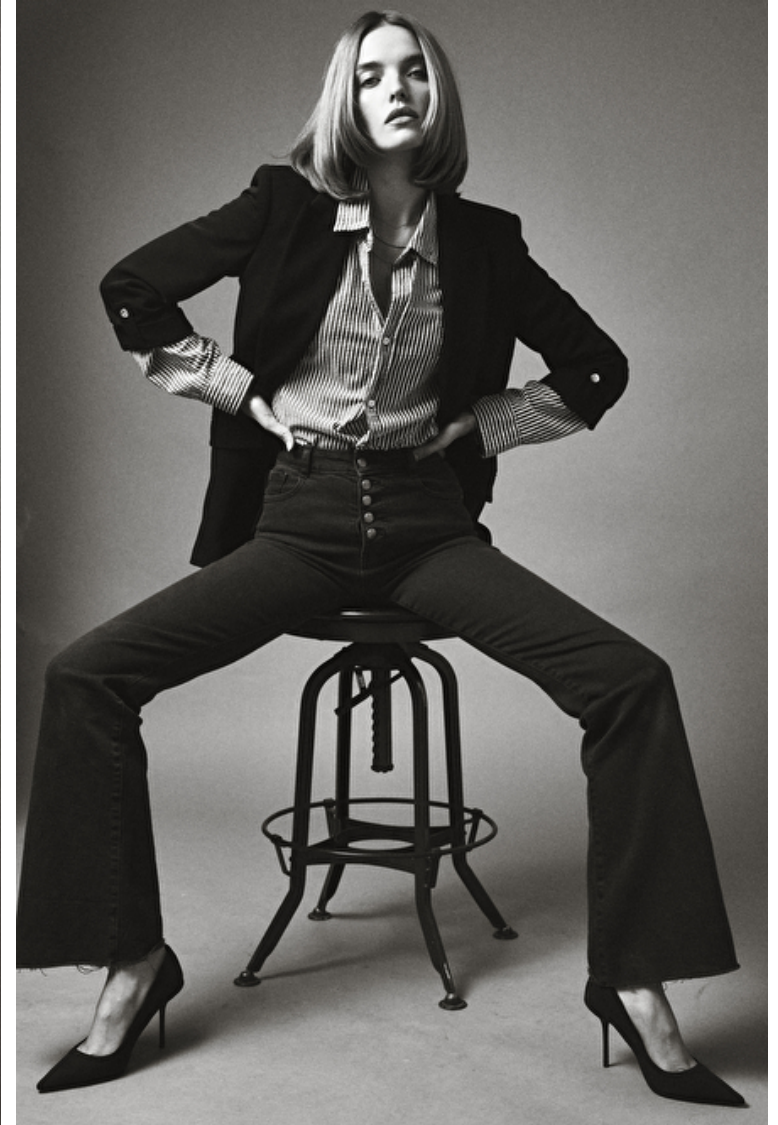

Select

MODEL MANAGEMENT

7250 Melrose Ave Suite 4, Los Angeles, 90046, California, United States

Phone: (213) 454-0991 Email: info.losangeles@selectmodel.com Website: <https://selectmodel.com/>

Sophia Roze

Height 176cm / 5' 9.5"

Size EU/US 32 / 2

Bust 86cm / 34"

Waist 63cm / 25"

Hips 89cm / 35"

Shoes EU/US/UK 39.5 / 8.5 / 6

Eyes Blue

Hair Brown