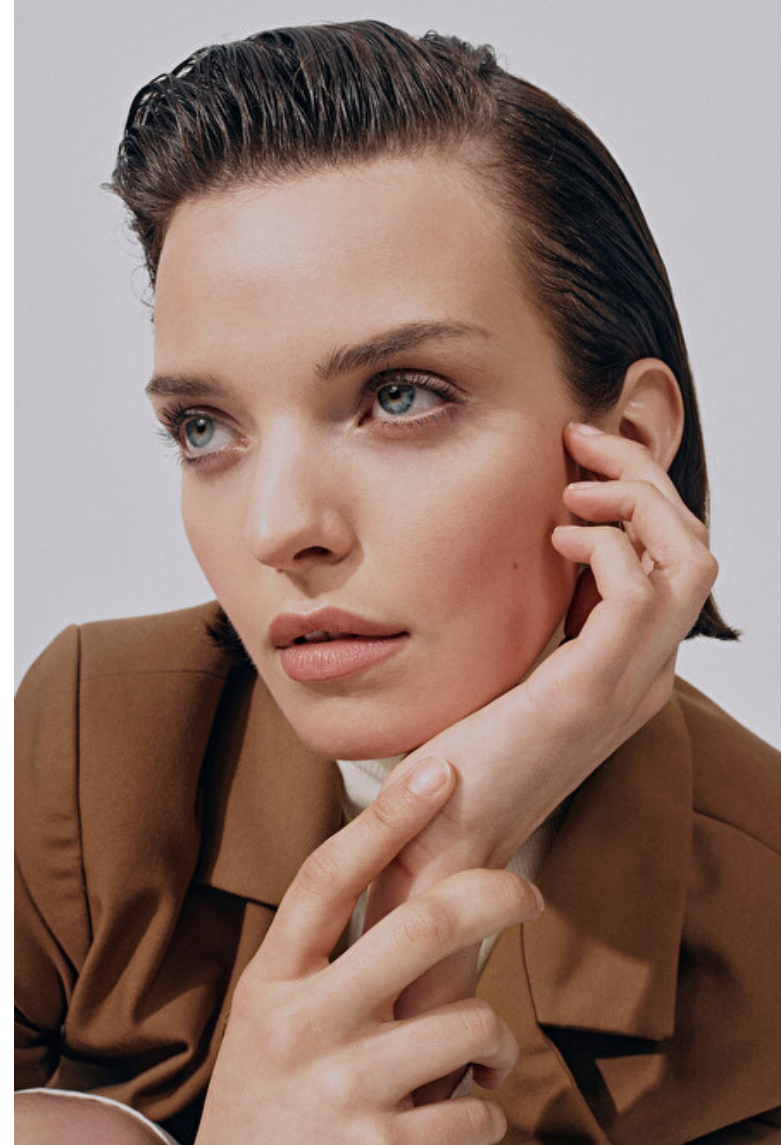

## Sophia Roze

Height 176cm / 5' 9.5"

Size EU/US 32 / 2

Bust 86cm / 34"

Waist 63cm / 25"

Hips 89cm / 35"

Shoes EU/US/UK 39.5 / 8.5 / 6

Eyes Blue

Hair Brown