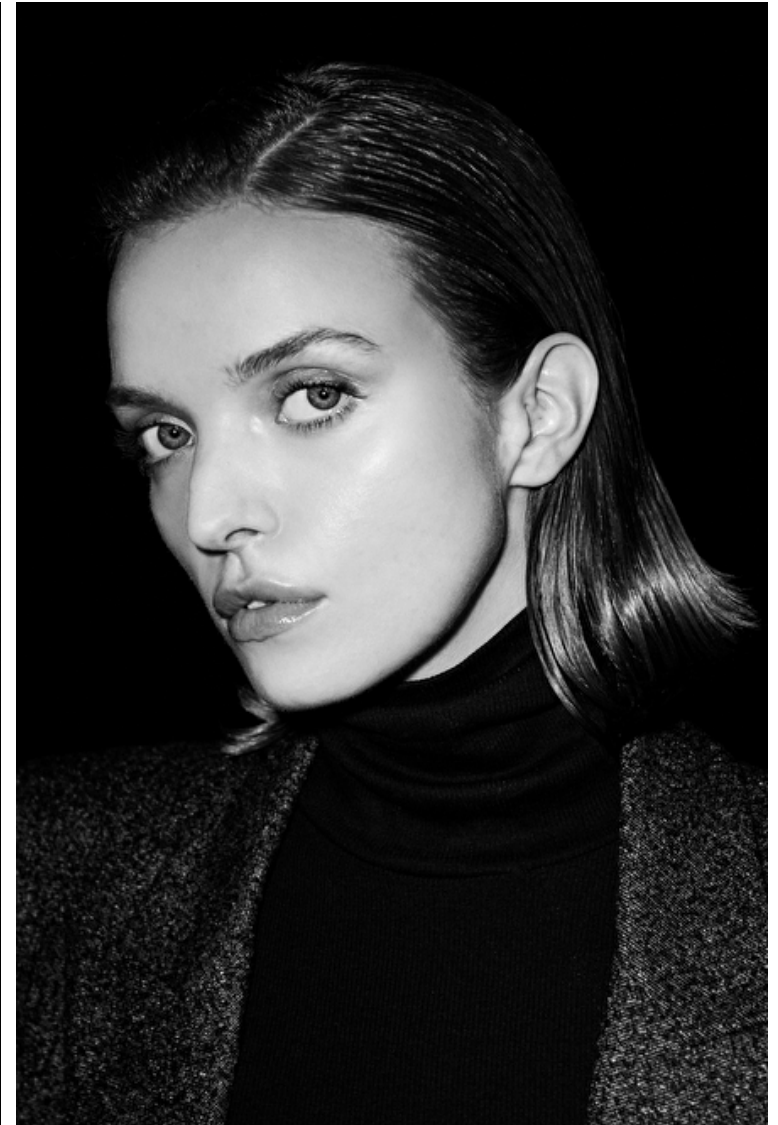

Select

MODEL MANAGEMENT

7250 Melrose Ave Suite 4, Los Angeles, 90046, California, United States

Phone: (213) 454-0991 Email: info.losangeles@selectmodel.com Website: <https://selectmodel.com/>

Sophia Roze

Height 176cm / 5' 9.5"

Size EU/US 32 / 2

Bust 86cm / 34"

Waist 63cm / 25"

Hips 89cm / 35"

Shoes EU/US/UK 39.5 / 8.5 / 6

Eyes Blue

Hair Brown