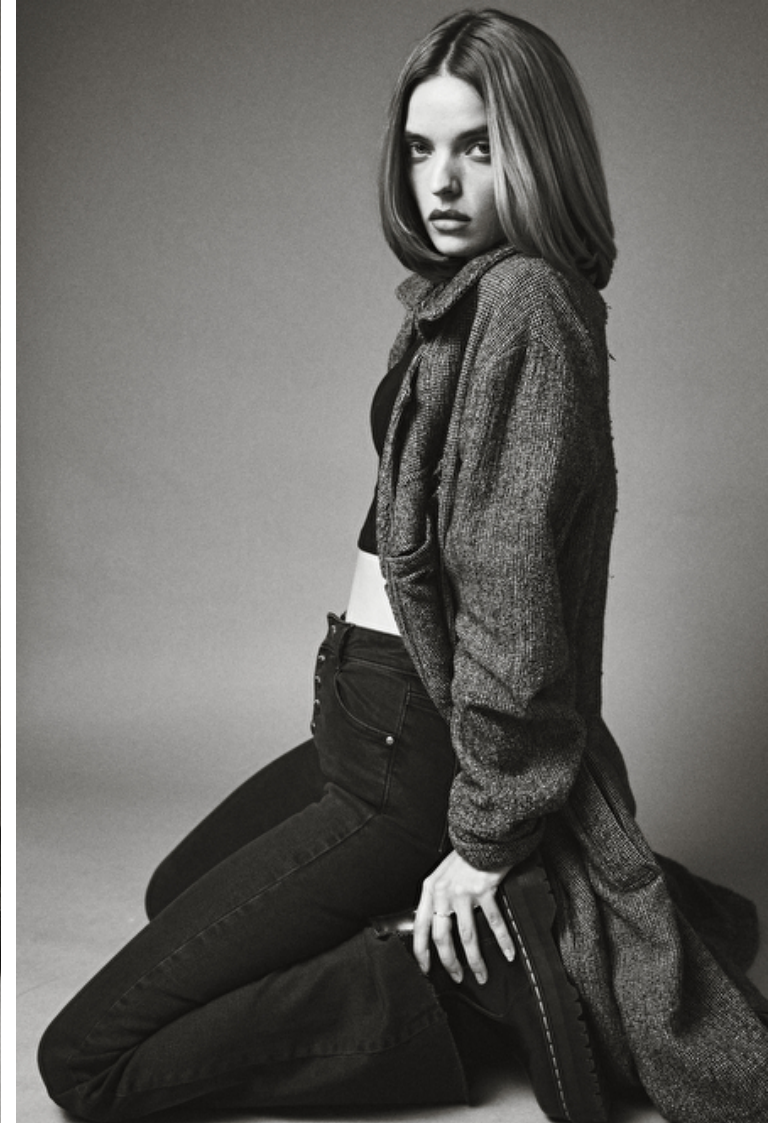

Select

MODEL MANAGEMENT

7250 Melrose Ave Suite 4, Los Angeles, 90046, California, United States

Phone: (213) 454-0991 Email: info.losangeles@selectmodel.com Website: <https://selectmodel.com/>

Sophia Roze

Height 176cm / 5' 9.5"

Size EU/US 32 / 2

Bust 86cm / 34"

Waist 63cm / 25"

Hips 89cm / 35"

Shoes EU/US/UK 39.5 / 8.5 / 6

Eyes Blue

Hair Brown