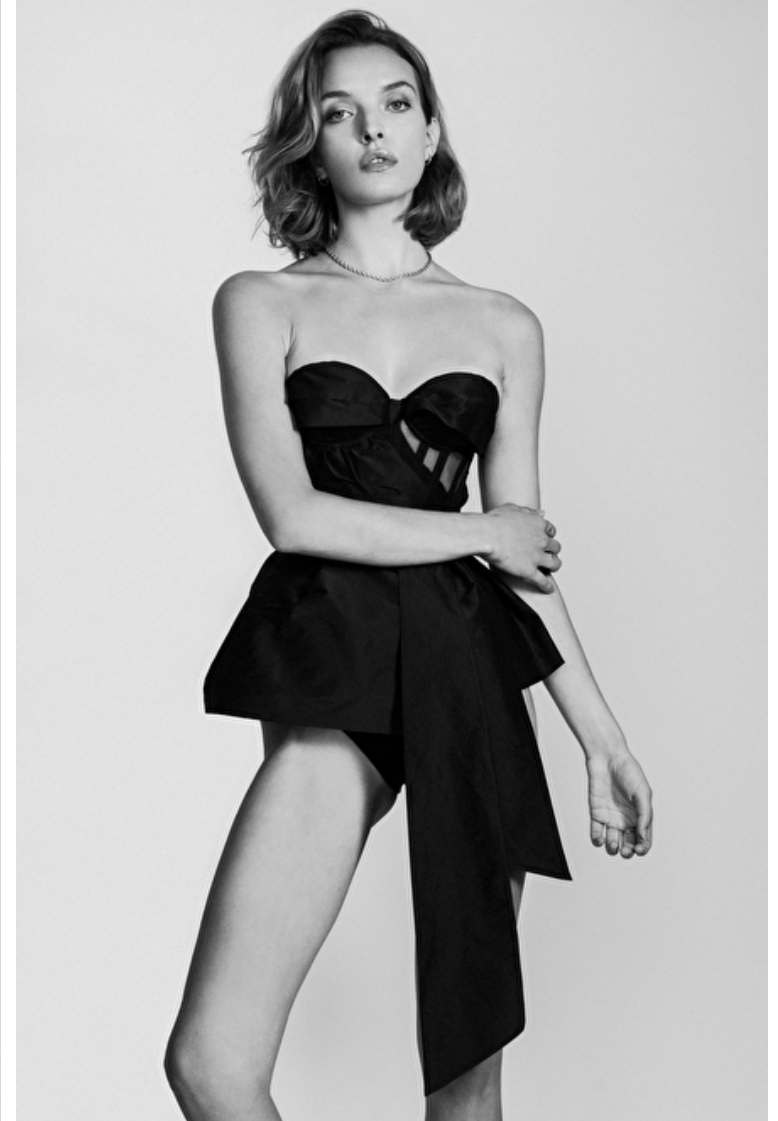

Select

MODEL MANAGEMENT

7250 Melrose Ave Suite 4, Los Angeles, 90046, California, United States

Phone: (213) 454-0991 **Email:** info.losangeles@selectmodel.com **Website:** <https://selectmodel.com/>

Sophia Roze

Height 176cm / 5' 9.5"

Size EU/US 32 / 2

Bust 86cm / 34"

Waist 63cm / 25"

Hips 89cm / 35"

Shoes EU/US/UK 39.5 / 8.5 / 6

Eyes Blue

Hair Brown