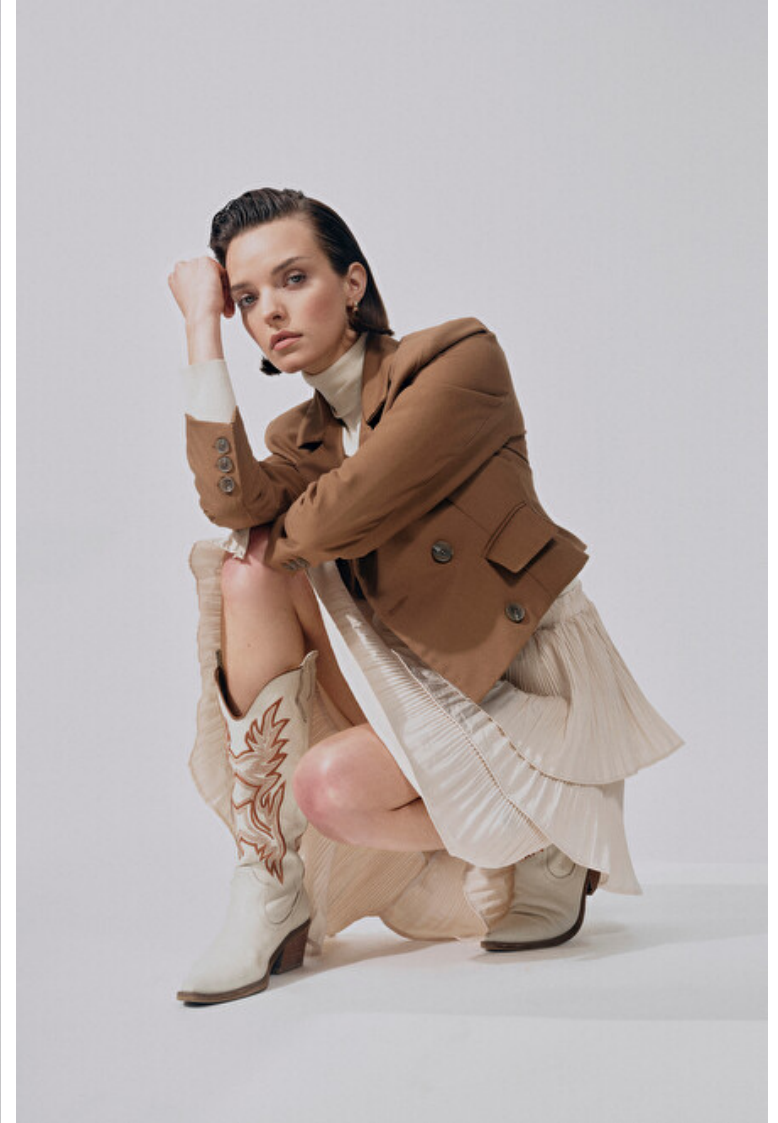

Select

MODEL MANAGEMENT

7250 Melrose Ave Suite 4, Los Angeles, 90046, California, United States

Phone: (213) 454-0991 **Email:** info.losangeles@selectmodel.com **Website:** <https://selectmodel.com/>

Sophia Roze

Height 176cm / 5' 9.5"

Size EU/US 32 / 2

Bust 86cm / 34"

Waist 63cm / 25"

Hips 89cm / 35"

Shoes EU/US/UK 39.5 / 8.5 / 6

Eyes Blue

Hair Brown