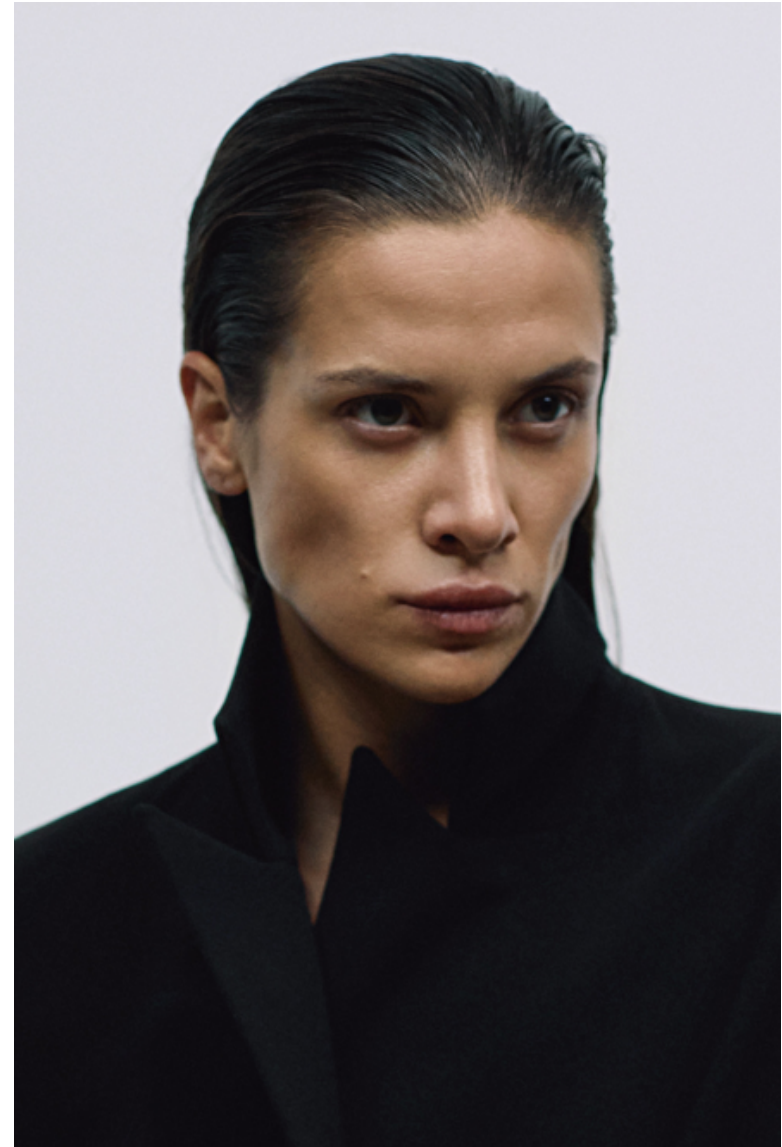

Height 183cm / 6' 0.0"

Bust 79cm / 31"

Waist 63cm / 25"

Hips 88cm / 34.5"

Shoes EU/US/UK 39 / 8 / 6

Hair Brown

Eyes Blue grey

Select