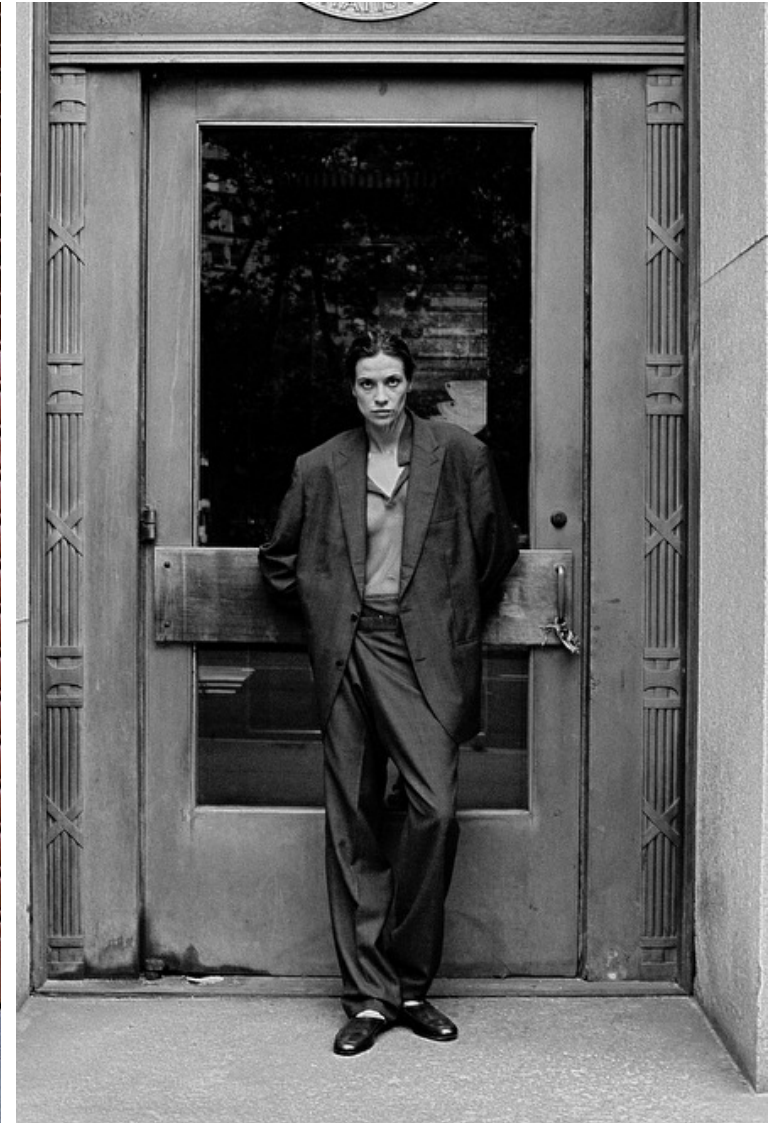

Select

MODEL MANAGEMENT

7250 Melrose Ave Suite 4, Los Angeles, 90046, California, United States

Phone: (213) 454-0991 Email: info.losangeles@selectmodel.com Website: <https://selectmodel.com/>

Vaiora

Height 183cm / 6' 0.0"

Bust 79cm / 31"

Waist 63cm / 25"

Hips 88cm / 34.5"

Shoes EU/US/UK 39 / 8 / 6

Hair Brown

Eyes Blue grey