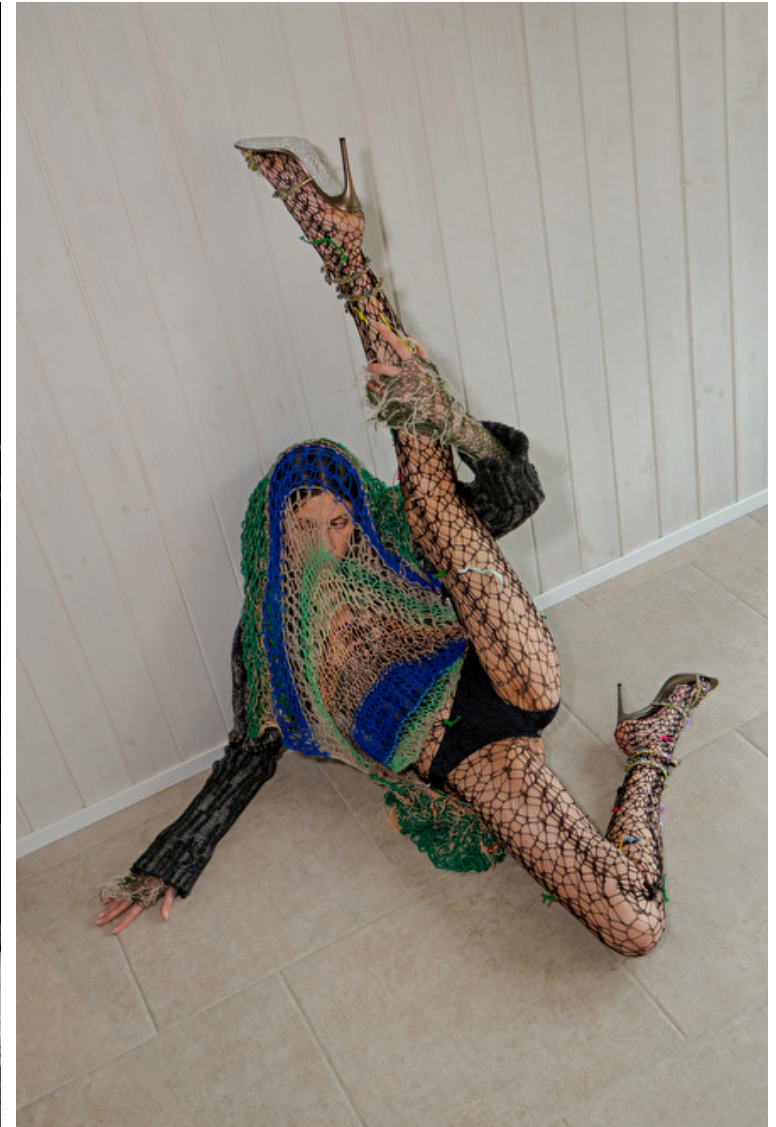

Select

MODEL MANAGEMENT

7250 Melrose Ave Suite 4, Los Angeles, 90046, California, United States

Phone: (213) 454-0991 Email: info.losangeles@selectmodel.com Website: <https://selectmodel.com/>

Vaiora

Height 183cm / 6' 0.0"

Bust 79cm / 31"

Waist 63cm / 25"

Hips 88cm / 34.5"

Shoes EU/US/UK 39 / 8 / 6

Hair Brown

Eyes Blue grey