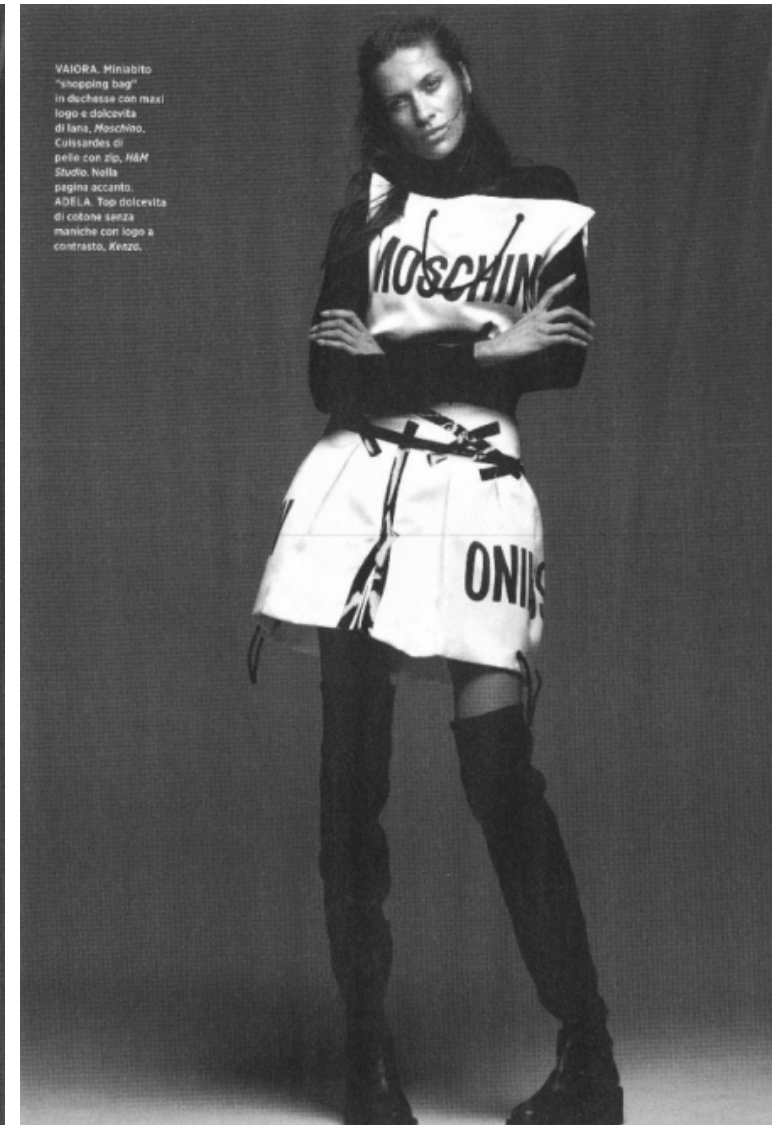

Vaiora

Height 183cm / 6' 0.0"

Bust 79cm / 31"

Waist 63cm / 25"

Hips 88cm / 34.5"

Shoes EU/US/UK 39 / 8 / 6

Hair Brown

Eyes Blue grey