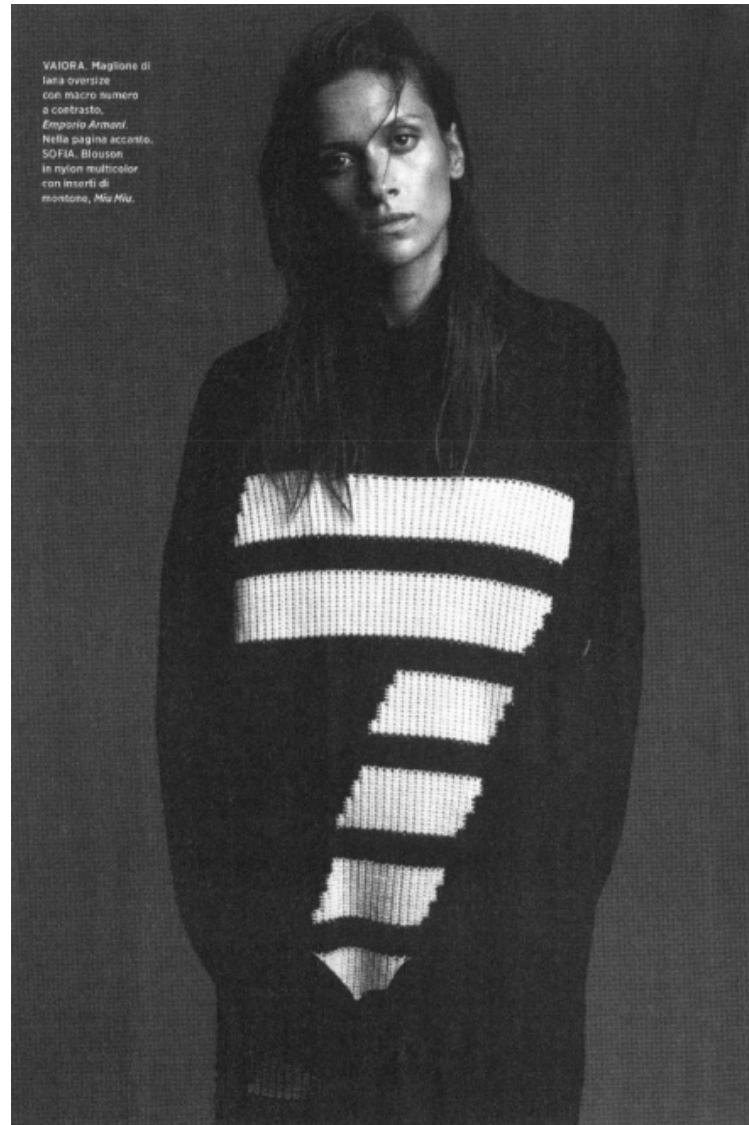

Vaiora

Height 183cm / 6' 0.0"

Bust 79cm / 31"

Waist 63cm / 25"

Hips 88cm / 34.5"

Shoes EU/US/UK 39 / 8 / 6

Hair Brown

Eyes Blue grey