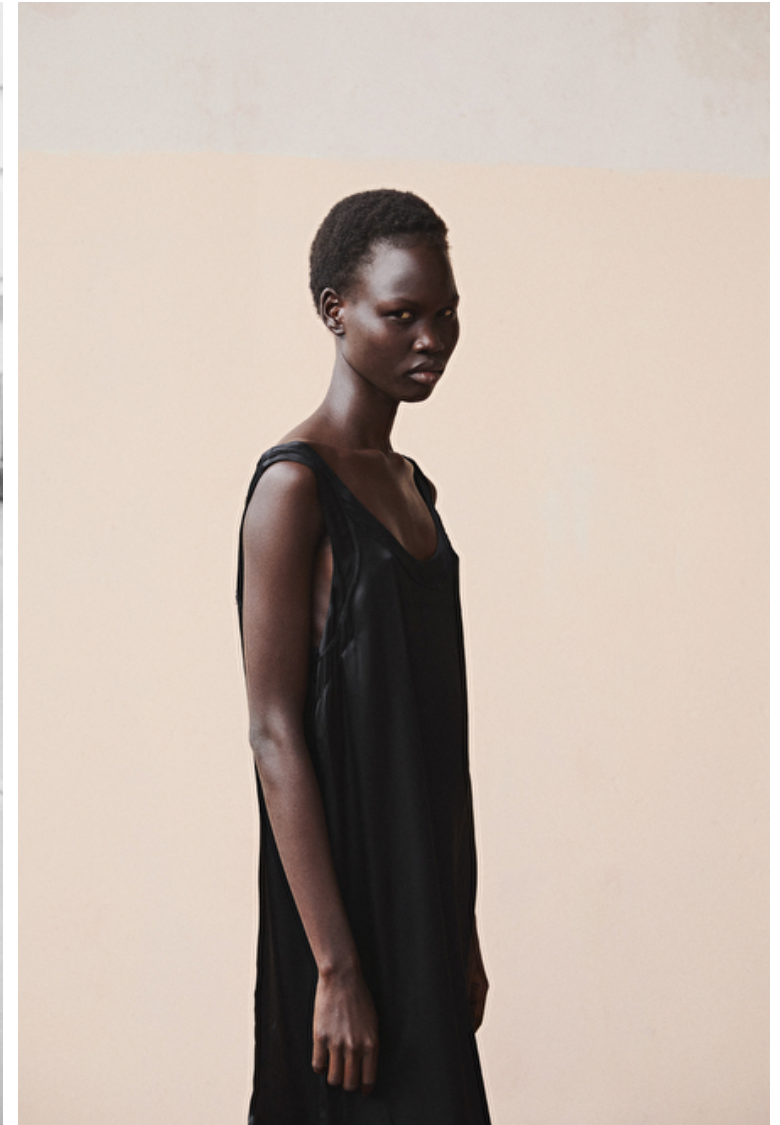

## Chudier

Height 177cm / 5' 9.5"

Bust 80cm / 31.5"

Waist 60cm / 23.5"

Hips 86cm / 34"

Shoes EU/US/UK 39.5 / 8.5 / 6