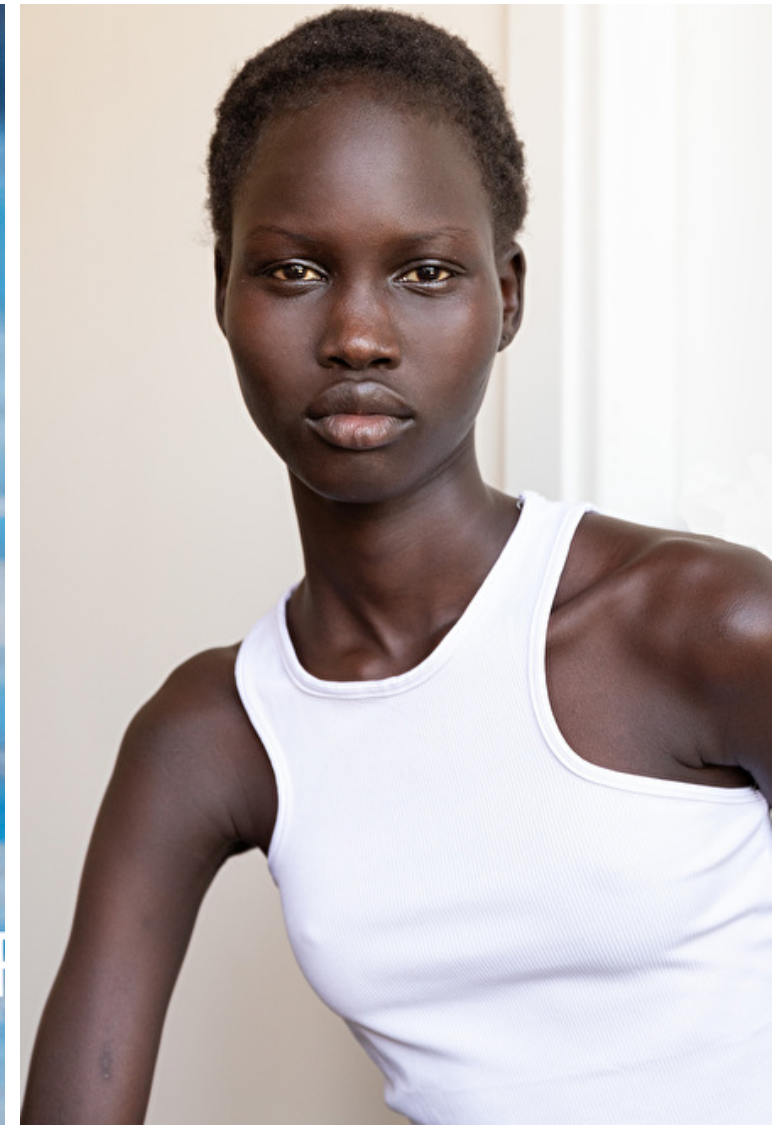

## Chudier

Height 177cm / 5' 9.5"

Bust 80cm / 31.5"

Waist 60cm / 23.5"

Hips 86cm / 34"

Shoes EU/US/UK 39.5 / 8.5 / 6