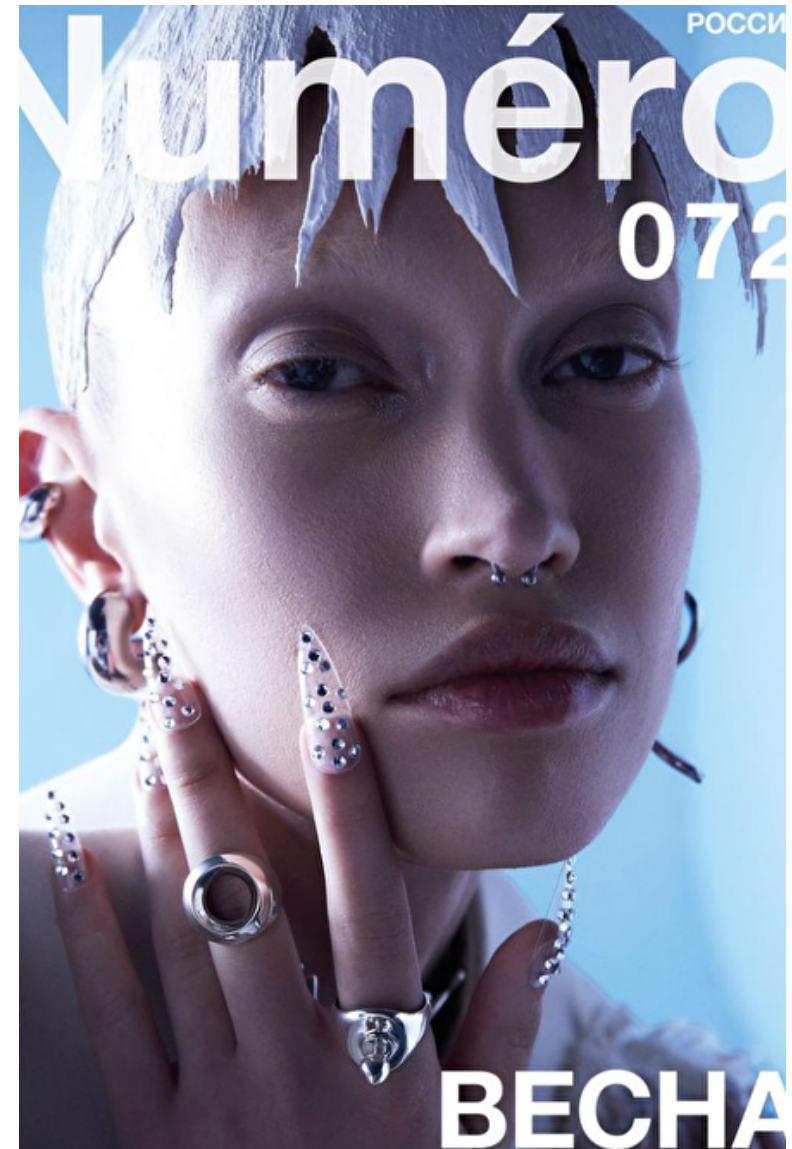

Patricia Zajacova

Height 177cm / 5' 9.5"

Bust 81cm / 32"

Waist 59cm / 23"

Hips 88cm / 34.5"

Shoes EU/US/UK 39 / 8 / 6

Eyes Brown

Hair Platinum blond

Cup A