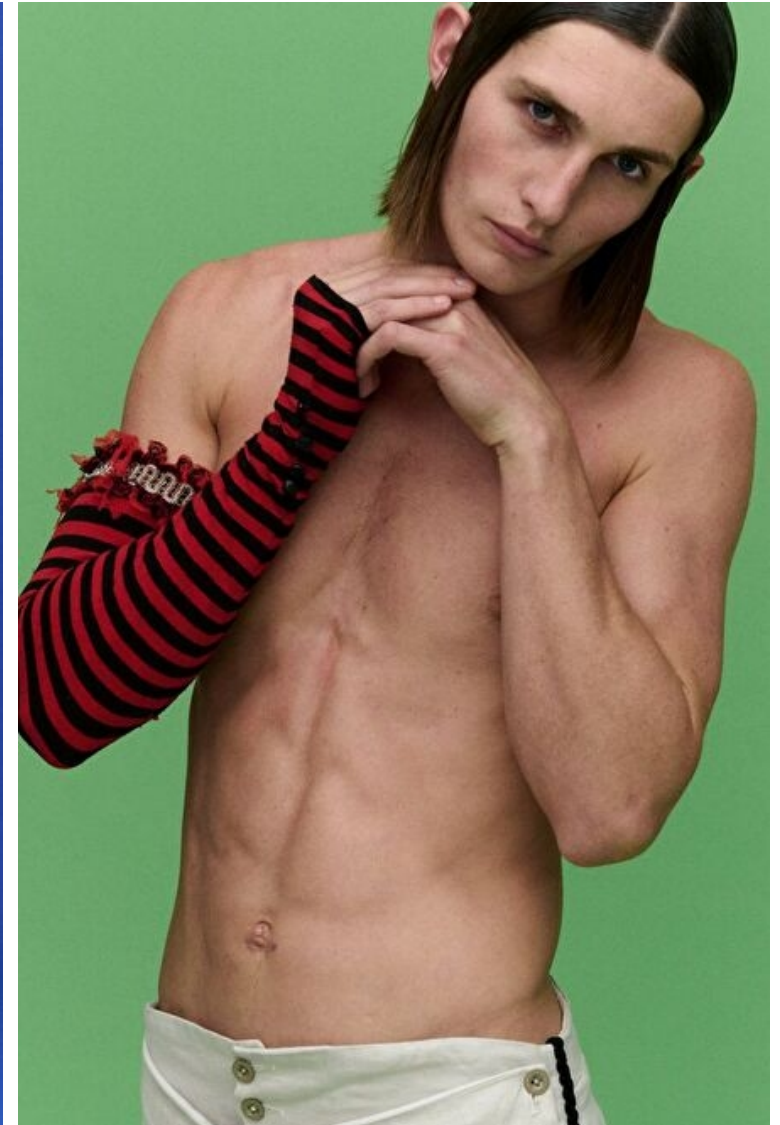

Neck 37cm / 14.5"

Inseam 84cm / 33"

Sleeve 63cm / 25"

Suit size 48cm / 38"