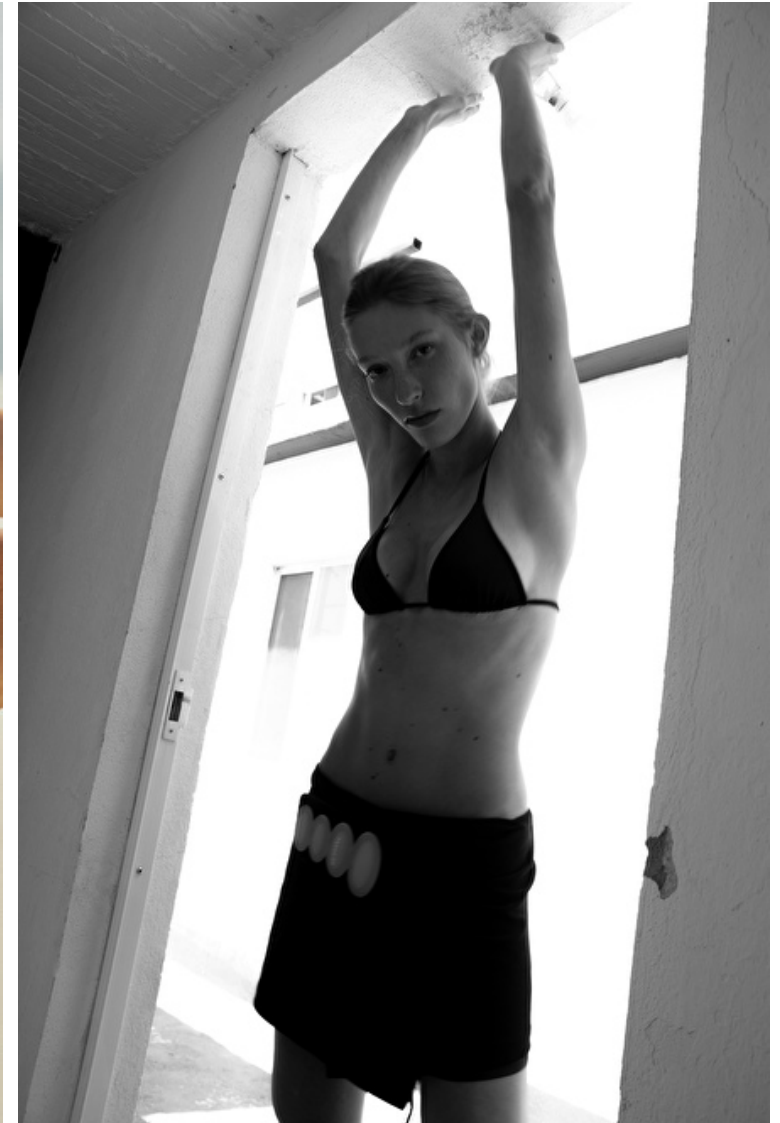

Fer Zilio

Height 176cm / 5' 9.5"

Bust 83cm / 32.5"

Waist 60cm / 23.5"

Hips 89cm / 35"

Shoes EU/US/UK 38 / 7.5 / 5

Eyes Brown

Hair Dark blond