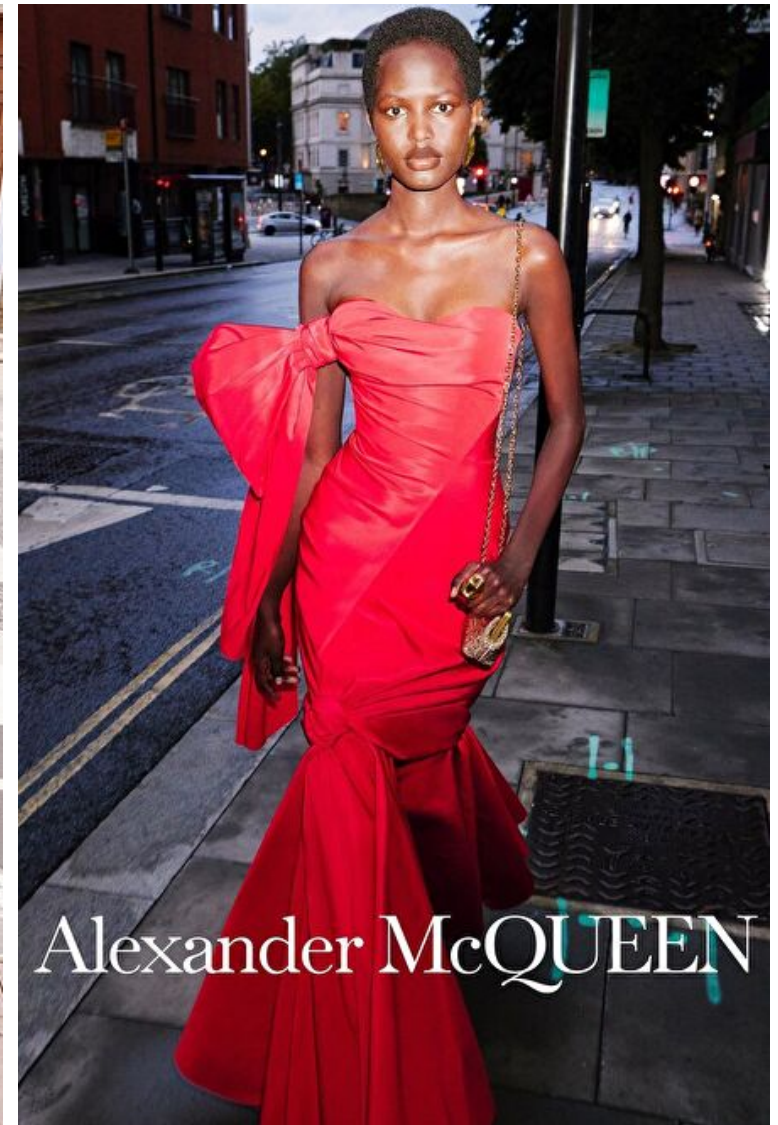

## NYADUOLA GABRIEL

Height 180cm / 5' 11.0"

Bust 73cm / 28.5"

Waist 58cm / 23"

Hips 87cm / 34.5"

Shoes EU/US/UK 40.5 / 9.5 / 7

Eyes Dark brown

Hair Black