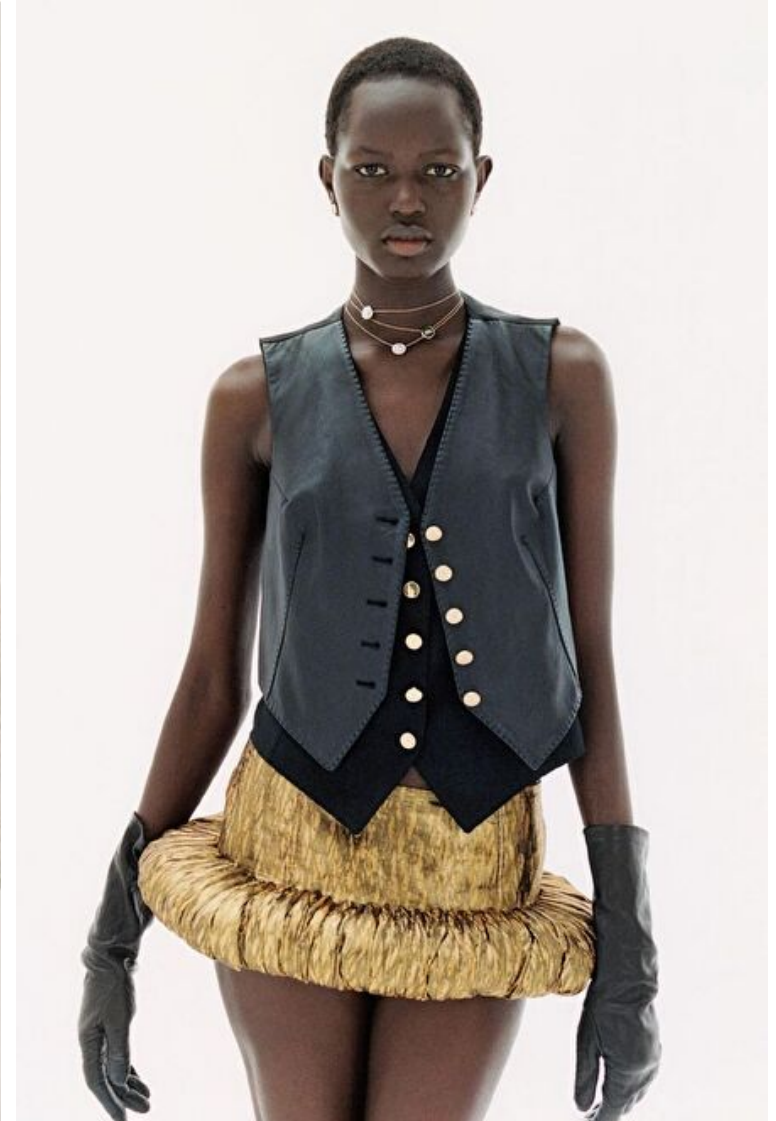

## NYADUOLA GABRIEL

Height 180cm / 5' 11.0"

Bust 73cm / 28.5"

Waist 58cm / 23"

Hips 87cm / 34.5"

Shoes EU/US/UK 40.5 / 9.5 / 7

Eyes Dark brown

Hair Black