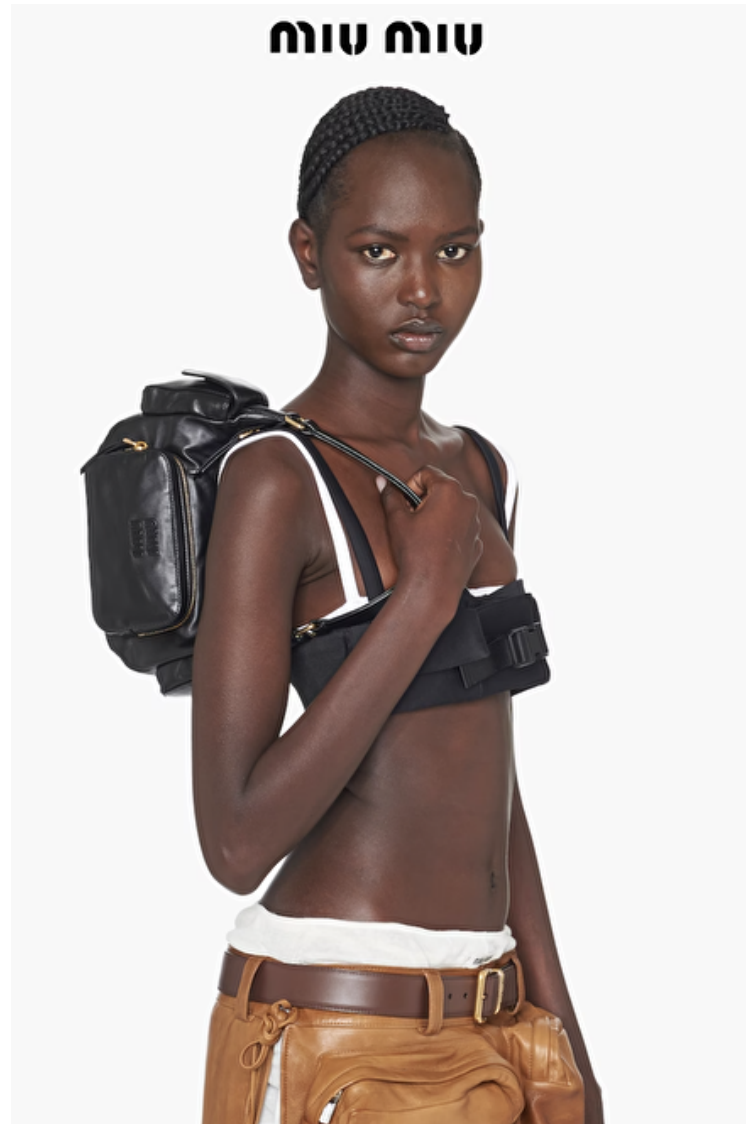

## NYADUOLA GABRIEL

Height 180cm / 5' 11.0"

Bust 73cm / 28.5"

Waist 58cm / 23"

Hips 87cm / 34.5"

Shoes EU/US/UK 40.5 / 9.5 / 7

Eyes Dark brown

Hair Black